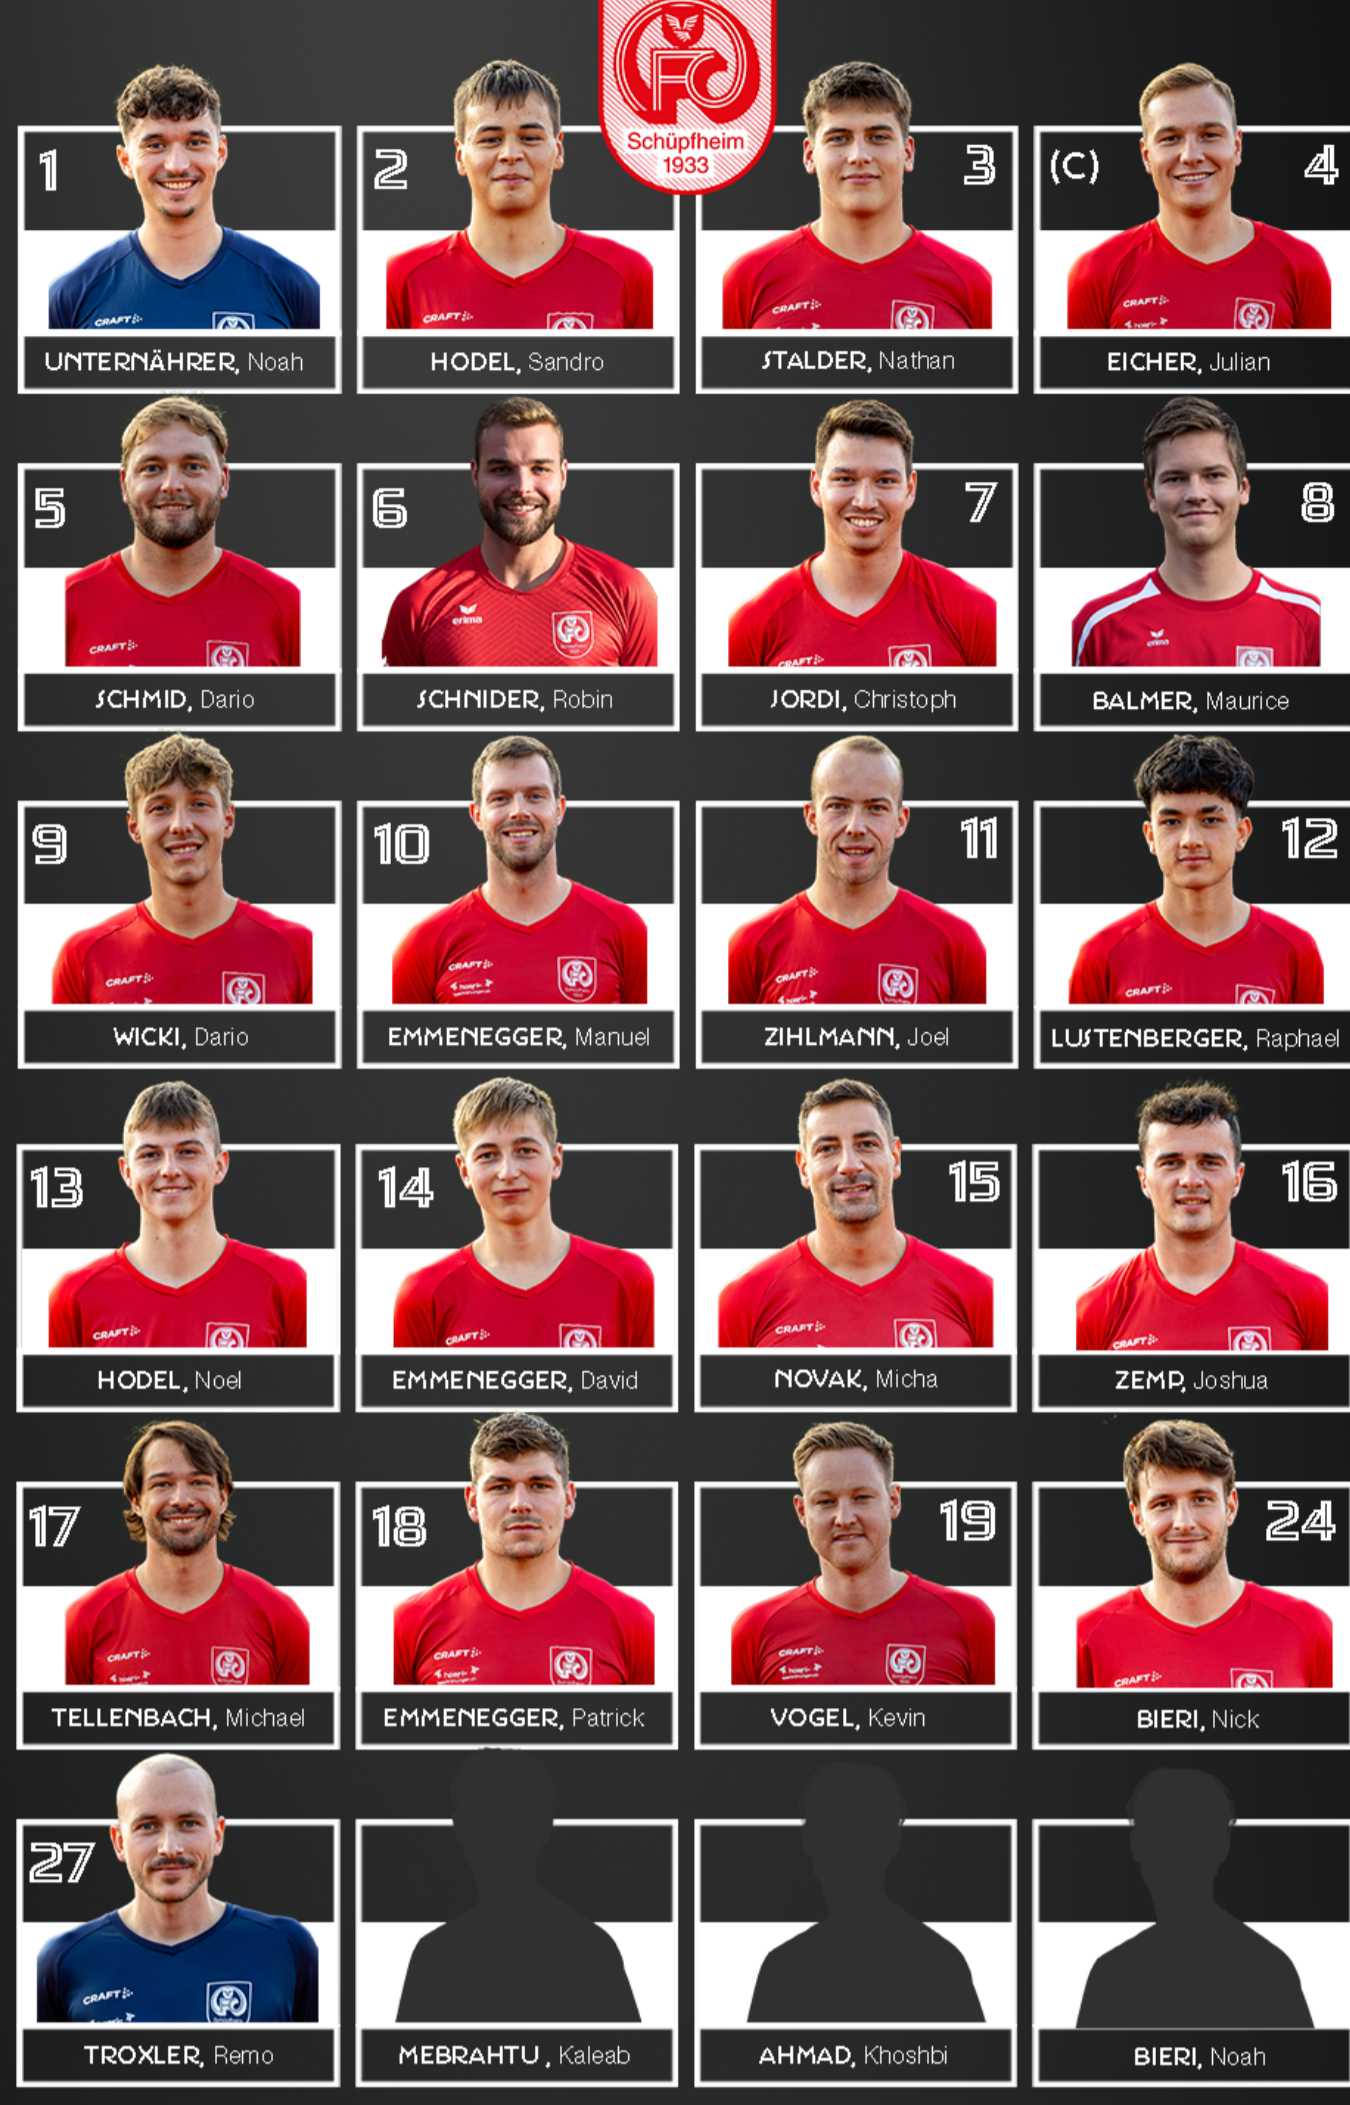

Matchblatt 5. September 2024

VS

KADER FC SCHÜPFHEIM

STAFF

Kader FC Sursee II

Selimi Adem	1
Aurelio Schmid	24
Andy Macieira César	2
Hene Nielsen	18
Sobijan Sivakumar	5
Thierry Lemblé	15
Joel Züst	4
Hoti Edonis	16
Tobias Kramis	3
Lili Kqira	17
Noah Affentranger	21
Samuel Bisang	11
Nico Blöchliger	14
Leorent Hulaj	19
Edi Nikollprenkaj	9
Gabriel Selmanaj	20
Madeira Goncalo	7
Joel Burkhard	6
Carneiro Santos Tiago	22
Riki Nikollprenkaj	12
Ciryll Kramis	13
Sascha Rast	10
Rui Coutinho	8
Bisang Maurin	23
Emanuel Preni	25

Aktuelle Tabelle

3. LIGA - GRUPPE 3											
1.	FC Wauwil-Egolzwil	3	2	1	0	(10)	12	:	10	+2	7
2.	FC Sursee	2	1	1	0	(2)	4	:	3	+1	4
3.	FC Altbüron-Grossdietwil	2	1	1	0	(6)	3	:	2	+1	4
4.	FC Nottwil	2	1	1	0	(16)	4	:	1	+3	4
5.	FC Schötz II	2	1	0	1	(2)	12	:	7	+5	3
6.	FC Eschenbach	2	1	0	1	(2)	4	:	4	0	3
7.	FC Dagmersellen	2	1	0	1	(2)	3	:	3	0	3
8.	FC Malters	2	0	2	0	(1)	5	:	5	0	2
9.	FC Schüpfheim	2	0	2	0	(1)	3	:	3	0	2
10.	FC Zell	2	0	2	0	(4)	5	:	5	0	2
11.	FC Entlebuch	2	0	0	2	(2)	1	:	5	-4	0
12.	FC Wolhusen	3	0	0	3	(7)	3	:	11	-8	0